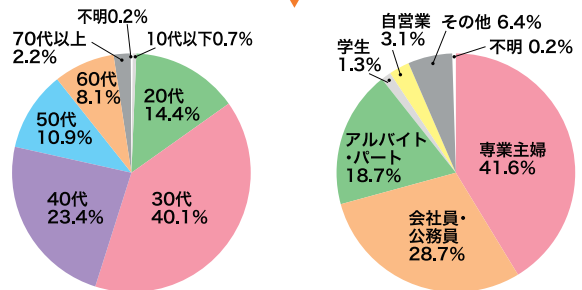

# Otonari チラシ折込

情報誌Otonariに  
チラシを折り込んで配布します。

**B4以下 @3.5円～**

塾・不動産・自動車関連  
チラシ折込増えています！

新聞折込の  
代わりに

新聞を  
取っていない  
ご家庭にも  
届く

リビングまで  
到達しやすい

情報がたくさん  
集まっているので  
家の中に持って  
帰りやすい

細かい  
エリア分け

お店の周辺だけで  
配れる、細かい  
エリア選別  
※1万部～

情報誌Otonariの**フリーペーパー折込**が  
選ばれる理由

実績多数!!

取引企業 累計 **1200社**以上の実績  
発行部数 累計 **420万部**以上

新聞を取っていない(20代後半～40代)世帯にチラシが届く!

ポイント1

新聞の購読者率

	20代女性	30代女性	40代女性
2005年	16%	29%	49%
2010年	15%	24%	40%
2015年	3%	12%	24%

※2015年国民生活時間調査

「Otonari」読者層・職業

ポイント2

新聞折込・ポスティングより配布料金が安い!!  
普通紙A4サイズ3.5円～

料金	A4 / B4
Otonari 折込	<b>3.5 円</b>
新聞折込	3.6 円
ポスティング	3.8 円～